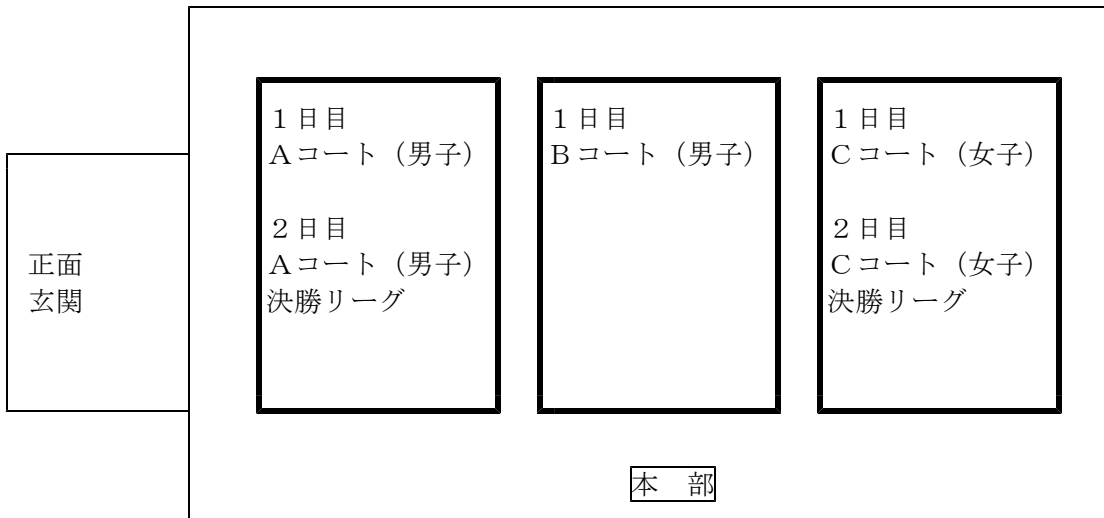

H28年度 県総体 コートレイアウト (鹿窪体育館) について

メインアリーナ

サブアリーナ